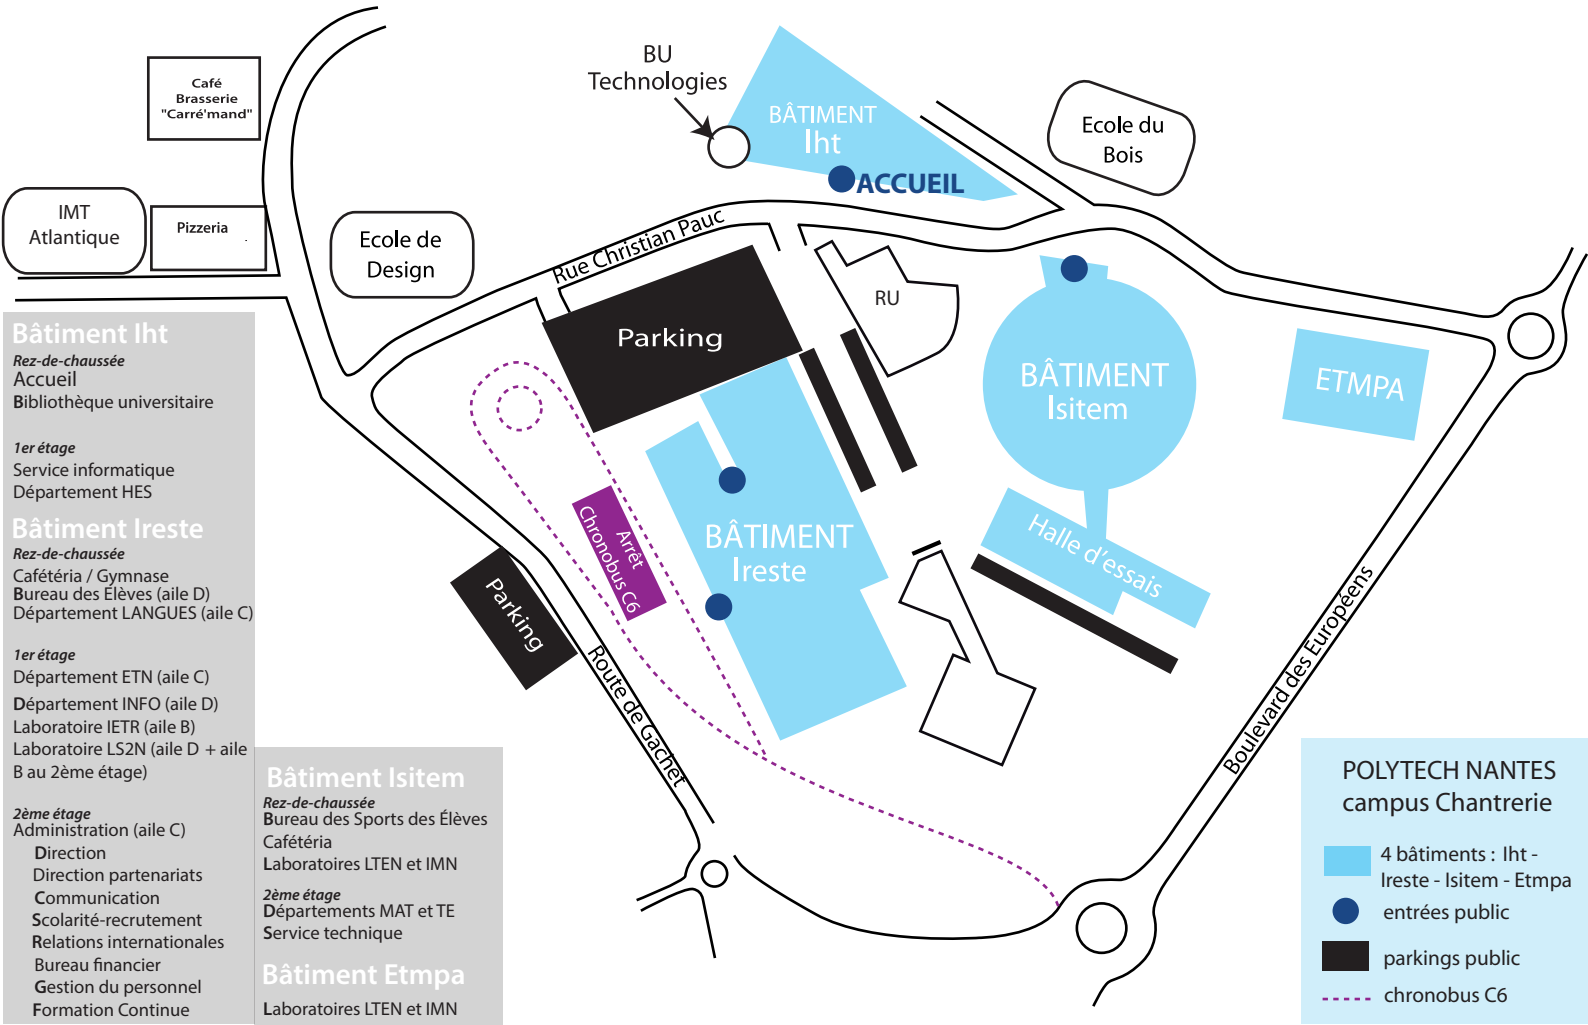

# POLYTECH NANTES - campus CHANTRERIE

Café  
Brasserie  
"Carré'mand"

IMT  
Atlantique

Pizzeria

Ecole de  
Design

BU  
Technologies

BÂTIMENT  
Iht  
● ACCUEIL

Ecole du  
Bois

Rue Christian Pauc

Parking

RU

BÂTIMENT  
Isitem

ETMPA

**Bâtiment Iht**  
Rez-de-chaussée  
Accueil  
Bibliothèque universitaire

*1er étage*  
Service informatique  
Département HES

**Bâtiment Ireste**  
Rez-de-chaussée  
Cafétéria / Gymnase  
Bureau des Élèves (aile D)  
Département LANGUES (aile C)

*1er étage*  
Département ETN (aile C)  
Département INFO (aile D)  
Laboratoire IETR (aile B)  
Laboratoire LS2N (aile D + aile B au 2ème étage)

Parking

Chronobus C6  
Arrêt

BÂTIMENT  
Ireste

Halle d'essais

Route de Gachet

Boulevard des Européens

**Bâtiment Isitem**  
Rez-de-chaussée  
Bureau des Sports des Élèves  
Cafétéria  
Laboratoires LTEN et IMN

*2ème étage*  
Départements MAT et TE  
Service technique