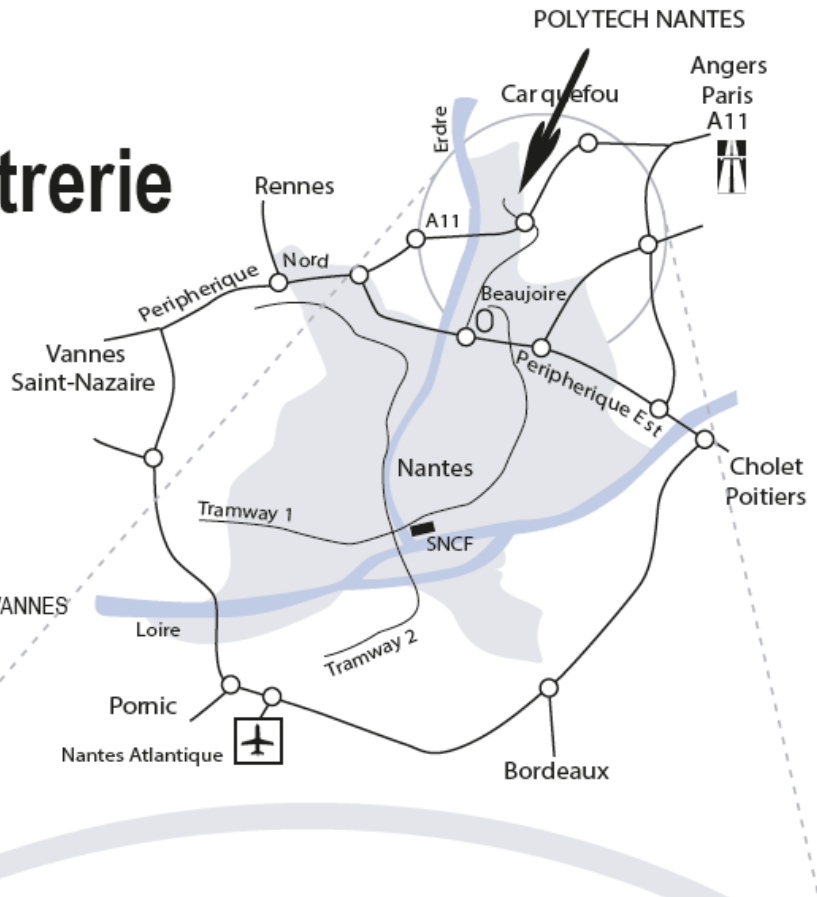

Accès par autoroute :
 Sortie Nantes Est n°24 en venant de RENNES-VANNES
 Sortie Nantes Est n°23 en venant de PARIS

De la gare SNCF (sortie gare nord) :
 Tramway Ligne 1 jusqu'à Beaujoire
 puis Ligne C6 ou 75 direction Chantrerie
 Arrêt "Chantrerie"

Du centre ville :
 Chronobus Ligne C6 jusqu'à l'arrêt Chantrerie

POLYTECH NANTES - campus CHANTRERIE