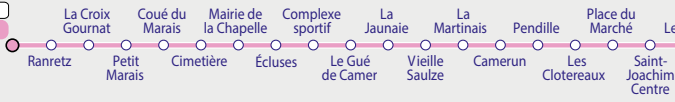

LA BAULE-ESCOUBLAC

vers Guérande Saint-Lyphard Herbignac

2

SAIN T-ANDRÉ-DES-EAUX

MAYUN T3

LA CHAPELLE-DES-MARAIS

SAIN T-JOACHIM

SAIN T-MALO-DE-GUERSAC

vers Pontchâteau T5

SAIN T-NAZAIRE

TRIGNAC

ALBERT SCHWEITZER

MONTOIR-DE-BRETAGNE

DONGES

Pôle d'échanges Multimodal GARE SNCF

- T3 T4 T5
- U1 U2 U3
- C1 C2 S/D
- Aleap
- 2