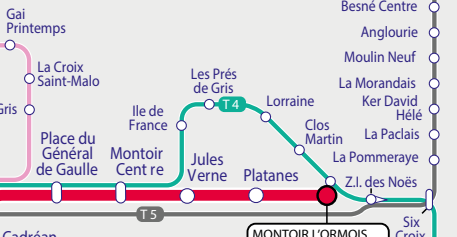

LA BAULE-ESCOUBLAC

vers Guérande Saint-Lyphard Herbignac

2

SAIN T-ANDRÉ-DES-EAUX

MAYUN T3

LA CHAPELLE-DES-MARAIS

SAIN T-JOACHIM

SAIN T-MALO-DE-GUERSAC

vers Pontchâteau T5

SAIN T-NAZAIRE

TRIGNAC

ALBERT SCHWEITZER

MONTOIR-DE-BRETAGNE

DONGES

Pôle d'échanges Multimodal GARE SNCF

- T3 T4 T5
- U1 U2 U3
- C1 C2 S/D
- Aleap
- 2