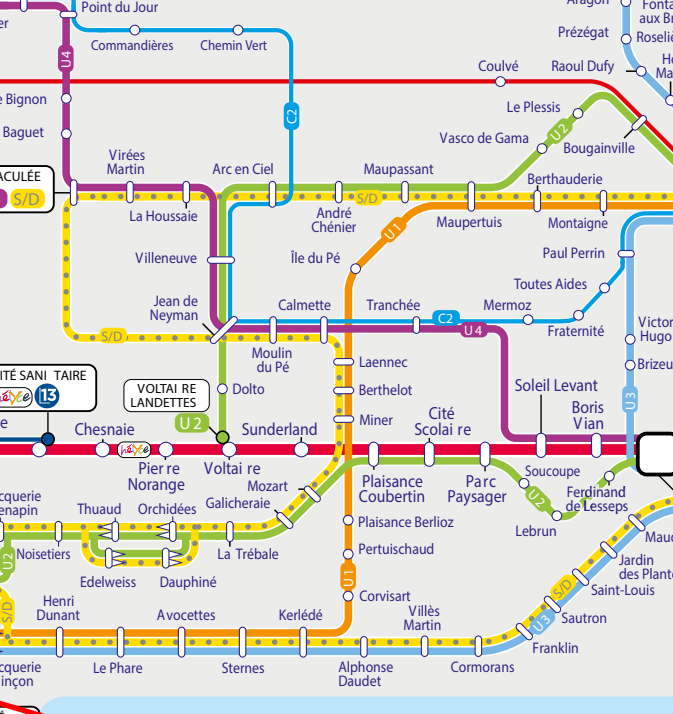

LA BAULE-ESCOUBLAC

vers Guérande Saint-Lyphard Herbignac

2

SAIN T-ANDRÉ-DES-EAUX

MAYUN T3

LA CHAPELLE-DES-MARAIS

SAIN T-JOACHIM

SAIN T-MALO-DE-GUERSAC

vers Pontchâteau T5

SAIN T-NAZAIRE

TRIGNAC

ALBERT SCHWEITZER

MONTOIR-DE-BRETAGNE

DONGES

Pôle d'échanges Multimodal GARE SNCF

- T3 T4 T5
- U1 U2 U3
- C1 C2 S/D
- Aleap
- 2