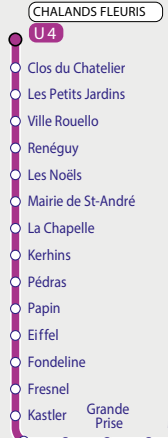

LA BAULE-ESCOUBLAC

vers Guérande Saint-Lyphard Herbignac

2

SAIN T-ANDRÉ-DES-EAUX

MAYUN T3

LA CHAPELLE-DES-MARAIS

SAIN T-JOACHIM

SAIN T-MALO-DE-GUERSAC

vers Pontchâteau T5

SAIN T-NAZAIRE

TRIGNAC

ALBERT SCHWEITZER

MONTOIR-DE-BRETAGNE

DONGES

Pôle d'échanges Multimodal GARE SNCF

- T3 T4 T5
- U1 U2 U3
- C1 C2 S/D
- Aleap
- 2